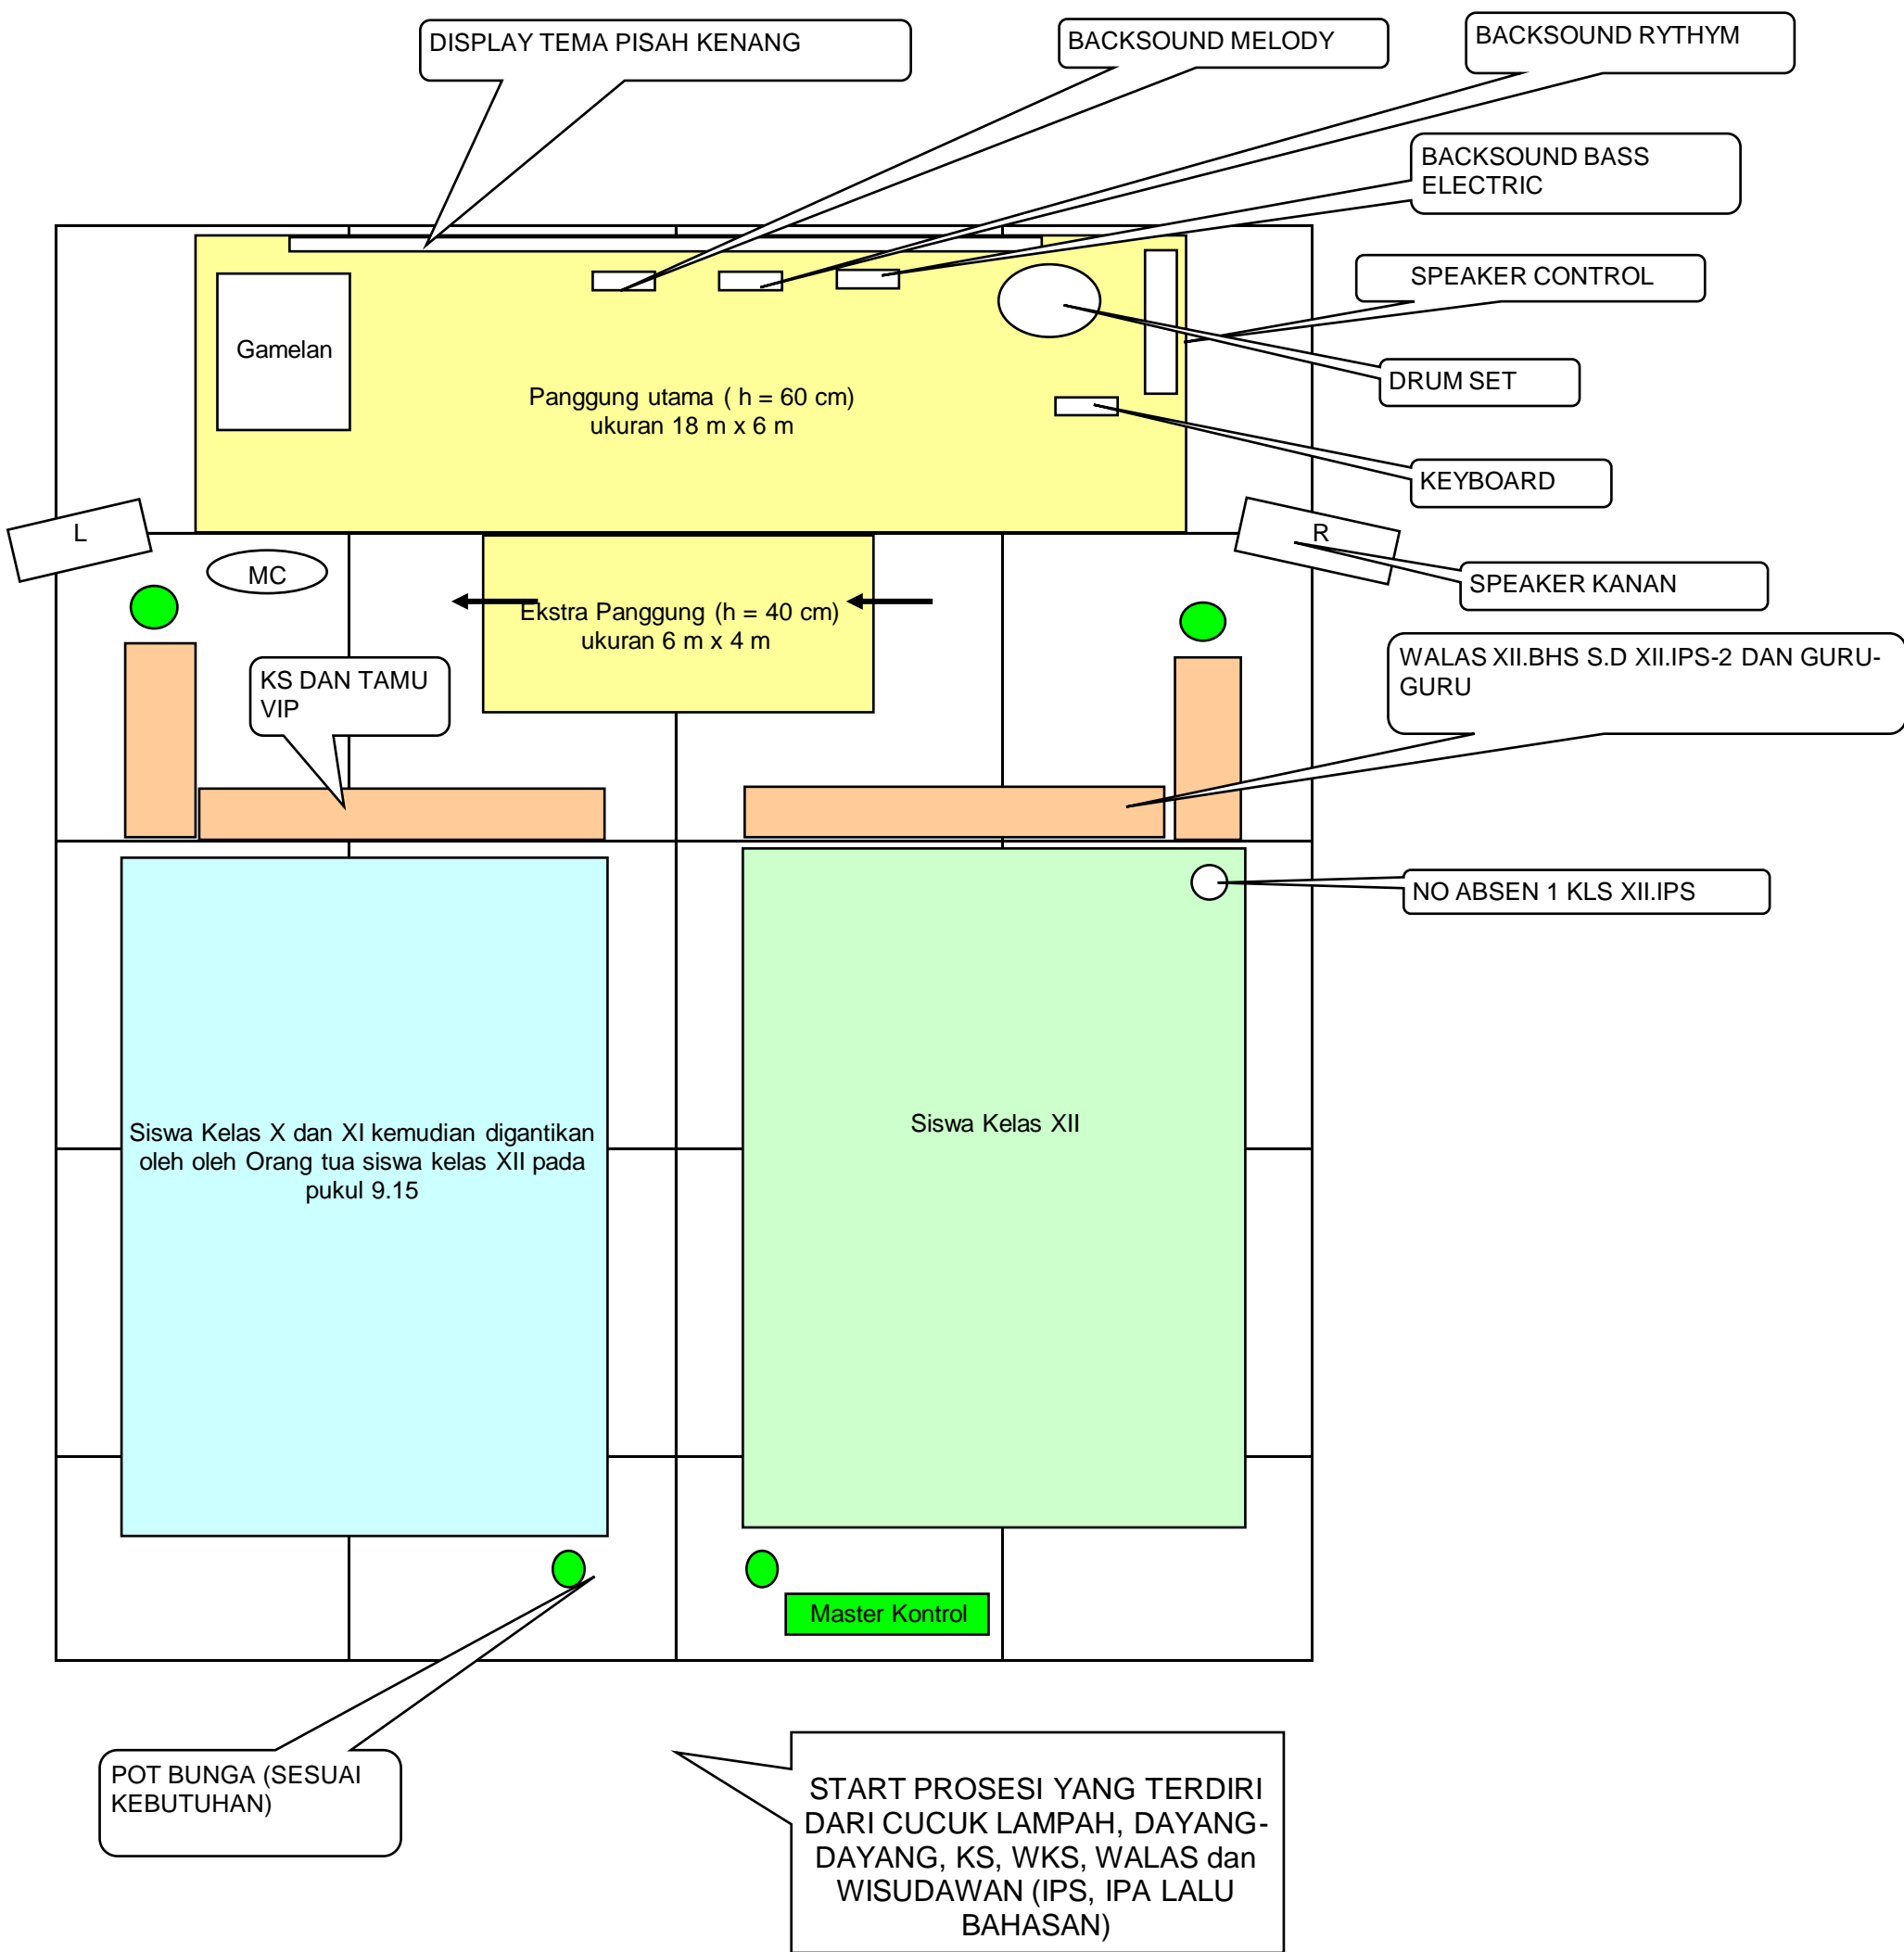

Denah Lokasi Pisah Kenang Kelas XII Tahun 2009 tanggal 18 Mei 2010
SMAN 1 Gondang Mojokerto

TENDA CAFÉ terop 6x6=8 buah; 6x4=11 buah
SEJUMLAH 2 BUAH
DIPASANG : 2 BUAH DI JALAN MASUK

*) Panjang Terop 28 m dan lebar 20 m, Meja Kursi Tamu Utama pinjam Meja Kursi di Ruang Buang PGRI